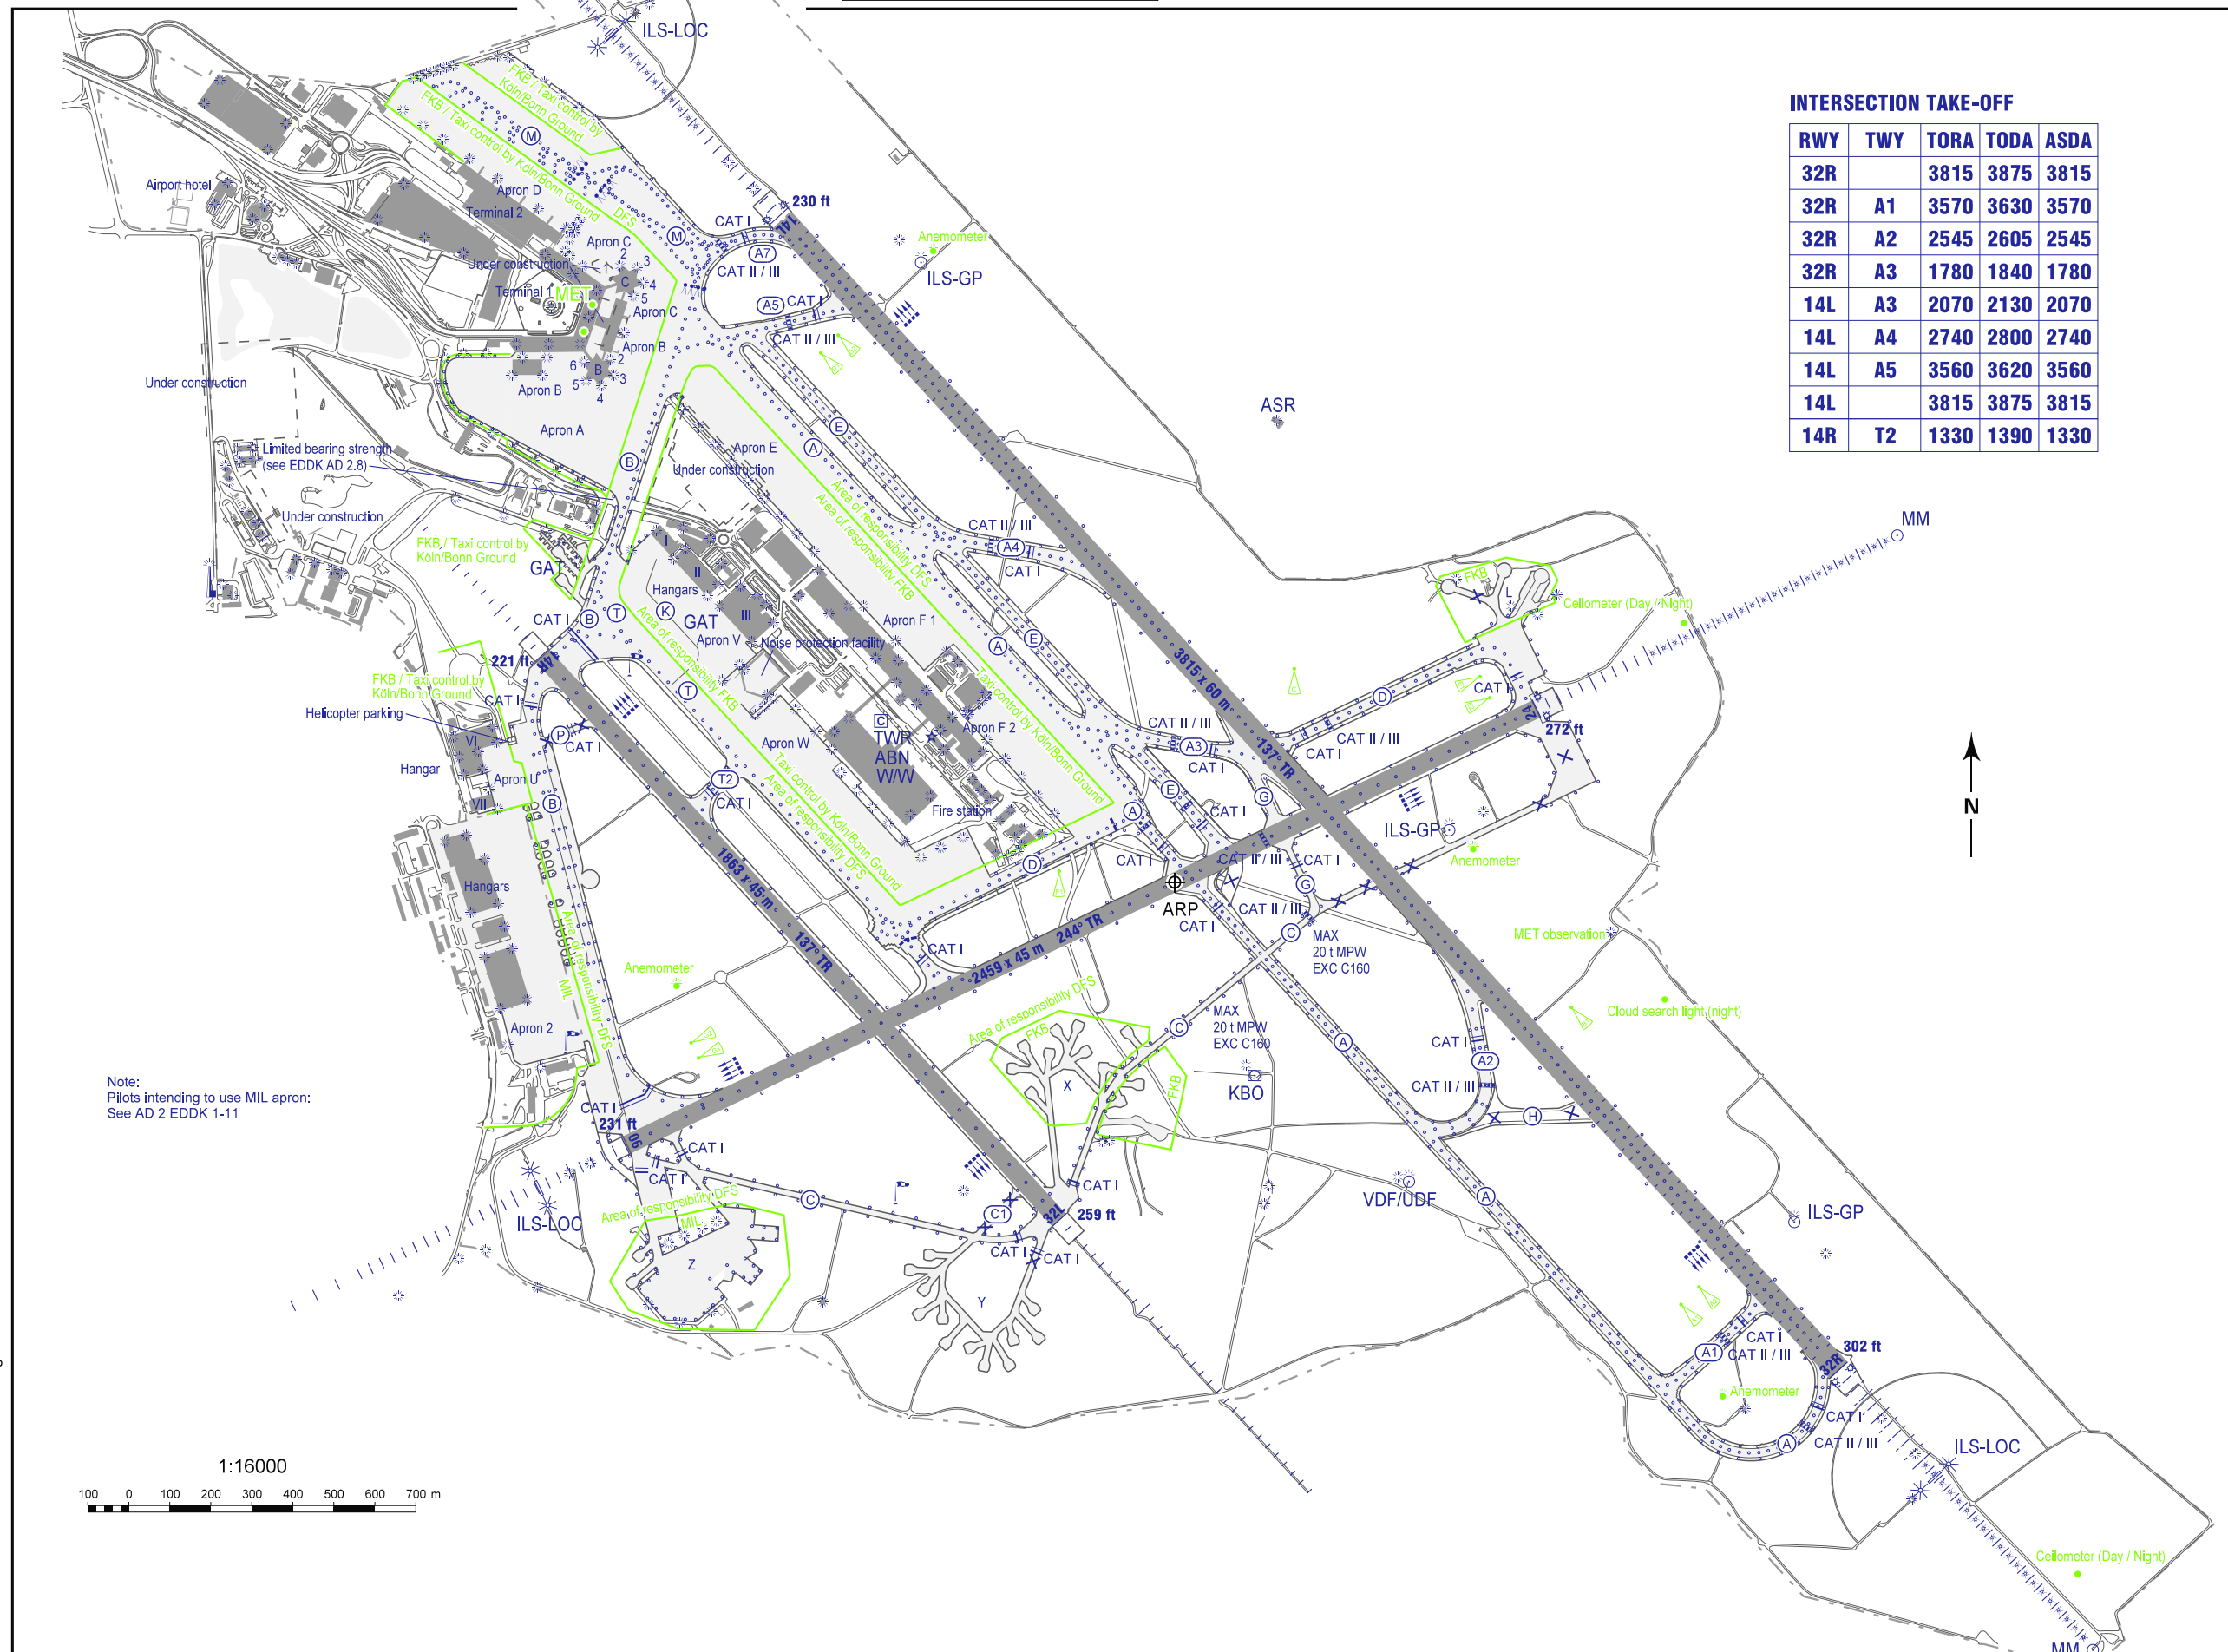

FLUGPLATZKARTE - ICAO  
AERODROME CHART - ICAO

KÖLN/BONN

ARP 253 ft  
N 50° 51' 57.30"  
E 007° 08' 33.88"  
AERODROME  
ELEVATION  
302 ft

INTERSECTION TAKE-OFF

RWY	TWY	TORA	TODA	ASDA
32R		3815	3875	3815
32R	A1	3570	3630	3570
32R	A2	2545	2605	2545
32R	A3	1780	1840	1780
14L	A3	2070	2130	2070
14L	A4	2740	2800	2740
14L	A5	3560	3620	3560
14L		3815	3875	3815
14R	T2	1330	1390	1330

Note:  
Pilots intending to use MIL apron:  
See AD 2 EDDK 1-11

Correction: RWY designation 32R.